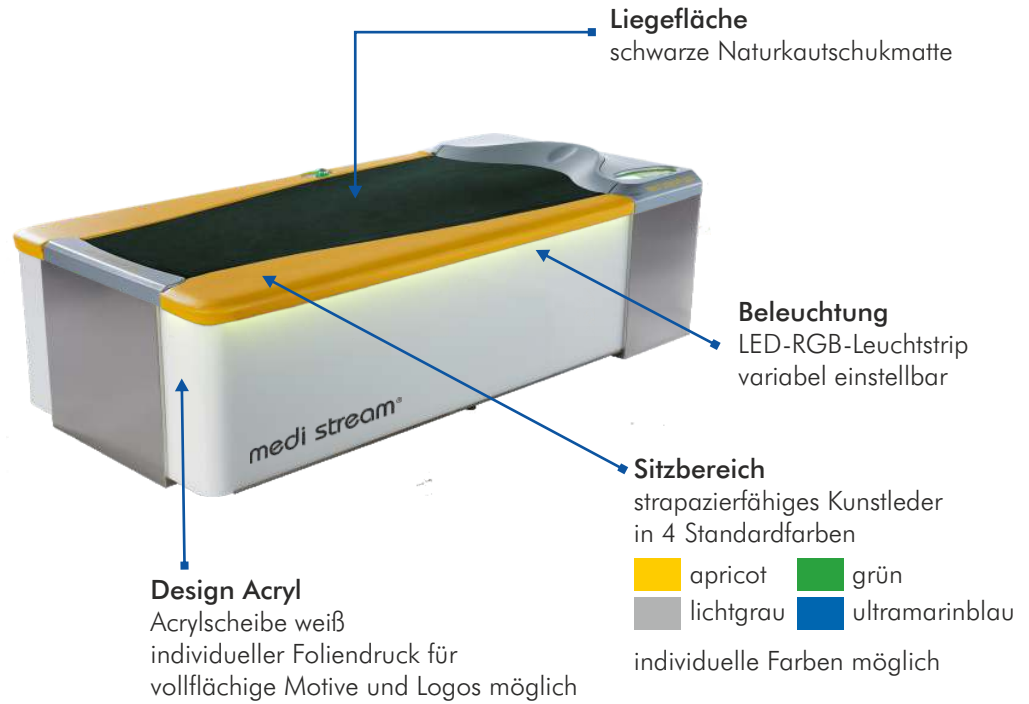

Technische Daten

Gewicht	610 kg (gefüllt)
Deckenbelastung	380 kg /m²
max. zulässige Belastung der Liegefläche	200 kg
Stromanschluss	1 x 230 V/50 Hz
max. Leistungsaufnahme	3.100 Watt
Absicherung	1 x 16 A
	separater Stromkreis erforderlich
Schutzklasse	1
maximale Pumpenförderleistung	400 l/min.
Druckstärkenregelung	bis 6,0 bar
Wasservolumen	430 l
Wassertemperatur	20 °C bis 40 °C (einstellbar)
integriertes Kühlsystem	Wasseranschluss nicht erforderlich

Design Acryl in klassisch moderner Linienführung

Liegefläche 1.950 x 760 mm, Länge 2.200 mm, Breite 1.025 mm, Höhe 600 mm

Design Textil in extravaganter Eleganz

Liegefläche 1.950 x 760 mm, Länge 2.465 mm, Breite 1.255 mm, Höhe 600 mm

QUALITÄT

MADE IN GERMANY