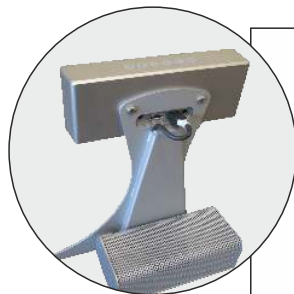

Wasser-Massage-Liege der Premiumklasse

Die **medi stream® spa** ist die Synthese drei bekannter und bewährter Behandlungsformen zu einem innovativen Ganzen. Sie bietet sowohl die stimulierenden Elemente der Unterwassermassage, der klassischen Massage als auch die wohltuende Wirkung der Wärme.

In bequemer Bekleidung auf einer weichen Liegefläche ruhend, fördert schon eine 15minütige Anwendung die Durchblutung, regt den Stoffwechsel an und sorgt für eine spürbare Verbesserung des körperlichen, geistigen und seelischen Gleichgewichtes.

Die integrierbaren Duft- und Soundmodule erhöhen den Entspannungs-Flow.