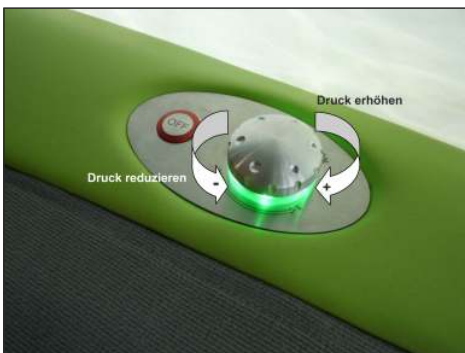

### Auszug der Massagetechniken:

kreisend  
elypsenförmig  
ausstreichend  
paravertebral

Innenmeridian verlaufend  
einfahrend  
ausfahrend  
halbmondförmig

sinusoidal  
einstreichend  
lateral  
bogenförmig

## EINFACH EASY - der Easy-Button

Genial einfach auch mit geschlossenen Augen und im Liegen zu bedienen - der Easy-Button der **medi stream® spa** Wasser-Massage-Liege.

- Ein kurzer Druck auf den Button und die wohltuende Massage wird gestartet.
- Mit einer leichten Rechts- oder Linksdrehung erfolgt die stufenlose Druckstrahlregelung - von sanft bis kräftig.
- Mit einem Tastendruck auf den Easy-Button während der Anwendung beginnt die individuelle Sektionsmassage.