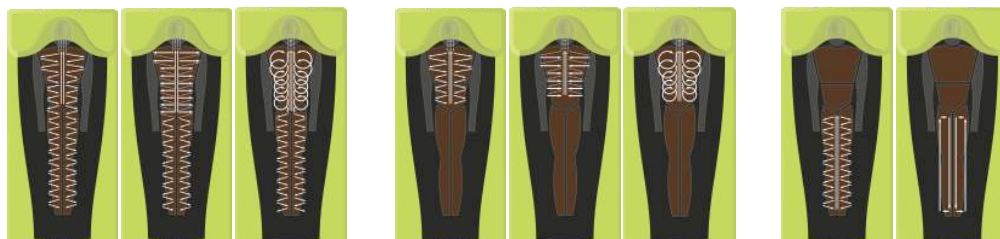

## Ihre persönliche Massage!

Auf dem Soft-Touch-Display der **medi stream® spa** gestalten Sie Ihre individuelle Massage - ob Ganzkörper, Rücken oder Beine.

Sanft rotierende Wasserstrahlen unter der flexiblen Naturkautschukmatte lockern die Muskulatur und straffen das Gewebe.

### Auszug der Massagetechniken:

kreisend  
elypsenförmig  
ausstreichend  
paravertebral

Innenmeridian verlaufend  
einfahrend  
ausfahrend  
halbmondförmig

sinusoidal  
einstreichend  
lateral  
bogenförmig

## EINFACH EASY - der Easy-Button

Genial einfach auch mit geschlossenen Augen und im Liegen zu bedienen - der Easy-Button der **medi stream® spa** Wasser-Massage-Liege.

- Ein kurzer Druck auf den Button und die wohltuende Massage wird gestartet.
- Mit einer leichten Rechts- oder Linksdrehung erfolgt die stufenlose Druckstrahlregelung - von sanft bis kräftig.
- Mit einem Tastendruck auf den Easy-Button während der Anwendung beginnt die individuelle Sektionsmassage.